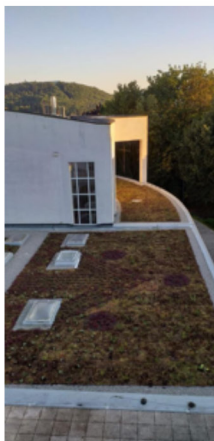

Realizace - **Mladá Boleslav**