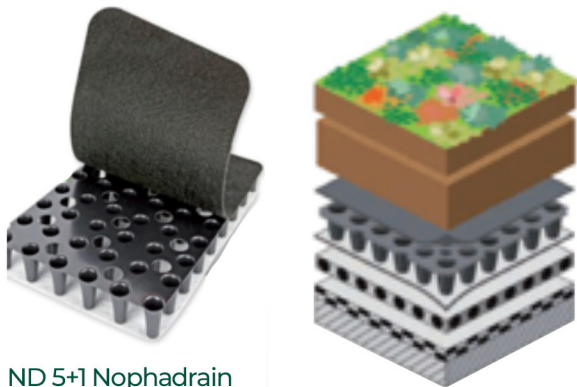

Foukání substrátu na střechu - Bratislava

V roce 2015 vstoupila do firmy **Engelmann Czech s.r.o.** společnost **Agro CS Česká Skalice.** Od té doby se množství realizací v oblasti zahradně-krajinařské tvorby ještě více navýšilo. Zejména díky špičkovým substrátům a drenážnímu systému Nophadrain od společnosti Agro CS má Engelmann Czech s.r.o. za sebou i řadu projektů **zelených střech.**

Foukací cisterna pro dopravu a instalaci substrátů na střechy

Nákladní automobil s fukarem na substrát

Při realizacích zelených střech využíváme systém Nophadrain **ND 4+1** případně **ND 5+1**. Tyto dva systémy se od sebe liší zejména množstvím zadržované vody na m².

V prvním případě se jedná o 4,3 l/m² a ve druhém dokonce 5,8 l/m². V kombinaci s vododržnými deskami a přirozenou nasákavostí vegetační vrstvy (substrátu) se kterou je nutné počítat, vytváří tento systém přirozenou akumulaci vody pro rostliny. Dalšími nespornými výhodami je ochlazení samotného povrchu střechy, zpomalení odtoku vody při přívalových deštích, estetika a úprava mikroklimatu.

Administrativní budova Agro CS - Říkov

ND 5+1 Nophadrain

Rozchodníkové koberce
- realizace Brno

Pro zajištění vegetačního krytu střechy se nejčastěji používají rozchodníkové koberce, případně řízky. Při dostatečné vrstvě substrátu však může na střeše být vysazeno takřka cokoliv.